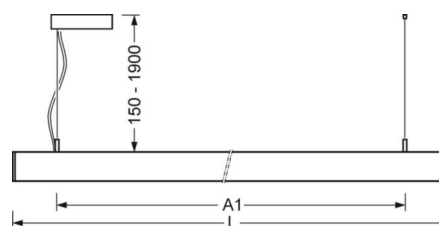

DEEP-LINK

<https://www.regiolum.de/ru/article/60612044170>

Ссылка	LED 4300lm 840
ηLB	100 %
Φ ↓/↑	68 % / 32 %
UGR поп./вдоль	15.5 / 15.4

Механика

цвет корпуса	белый стандартный для электротехники RAL 9016
размеры (LxWxH/DxH)	1131mm x 51mm x 69mm
вес (нетто)	3.1kg
Вид монтажа	установка отдельных светильников на подвесе, маятниково-подвесные световые полосы

размеры

L	1131 mm	Длина
B	51 mm	Ширина
H	69 mm	Высота
A1	985 mm	Расстояние между точками крепежа при одиночной установке
P min	150 mm	Минимальная длина подвеса
P max	1900 mm	Максимальная длина подвеса