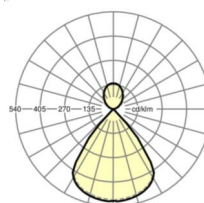

параметры

номер заказа	60612044170
код EAN	4020863419524
номер таможенного тарифа	94051190
Знак прохождения контроля	IP 20, класс защиты I, для рабочих мест за дисплеем 65°<100, F, Indoor, CE
Степень ударопрочности IK	IK02
Температура окружения	ta 25°C
Гарантийный срок	5 лет
Государственные программы поддержки	BEG - государственные субсидии для энергосберегающих зданий (действительна только для Германии)

электротехника

Балласт	Электронный драйвер (1 штука)
проводка	3x0.75mm²
Мощность системы	30W
сетевое напряжение	230V/50Hz
автоматический предохранитель (пусковой ток)	21 штук/B10, 34 штук/B16, 35 штук/C10, 57 штук/C16
класс энергосбережения/Источник света	B

Оптика

Оснастка	LED, цветопередача/оттенок света CRI ≥ 80 / 4000K
Допуск для координаты цветности (MacAdam)	3SDCM
Фотобиологическая безопасность (светильник)	RG1
Номинальный световой поток	4289lm
Срок службы LED	50000h L80/B10 (Tq 25°C)
светоотдача светильников	141lm/W
UGR поп./вдоль	15.5 / 15.4

DEEP-LINK

<https://www.regiolum.de/ru/article/60612044170>

Ссылка	LED 4300lm 840
ηLB	100 %
Φ ↓/↑	68 % / 32 %
UGR поп./вдоль	15.5 / 15.4