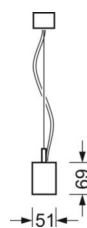

маятниково-подвесной светильник/светильник с запиткой для световых полоса - отдельная микрорешетка с линзой 80° - прямой и отраженный свет

Корпус из стального листа, изящный дизайн прямоугольной формы; торцы отлиты из черного алюминия под давлением; Цвет корпуса белый стандартный для электротехники RAL 9016; Прямой и отраженный свет, прямой свет через прозрачную светодиодную линзу 80° с черной микрорешеткой, равномерный отраженный свет через опаловое стекло из ПММА. Для рабочих мест за дисплеем - экранирование блескости по всем направлениям согласно действующему стандарту DIN EN 12464-1. Подключение к электросети через встроенный белый присоединительный провод 3x0,75мм²длиной 1900мм. На концах удалена оболочка. В поставку включен укомплектованный набор для маятникового подвеса - с розеткой и с возможностью настройки высоты. Черный корпус и белая отдельная решетка Micro поставляется по запросу.

DEEP-LINK

<https://www.regiolum.de/ru/article/60612044170>

Ссылка	LED 4300lm 840
ηLB	100 %
Φ ↓/↑	68 % / 32 %
UGR поп./вдоль	15.5 / 15.4

Механика

цвет корпуса	белый стандартный для электротехники RAL 9016
размеры (LxWxH/DxH)	1131mm x 51mm x 69mm
вес (нетто)	3.1kg
Вид монтажа	установка отдельных светильников на подвесе, маятниково-подвесные световые полосы

размеры

L	1131 mm	Длина
B	51 mm	Ширина
H	69 mm	Высота
A1	985 mm	Расстояние между точками крепежа при одиночной установке
P min	150 mm	Минимальная длина подвеса
P max	1900 mm	Максимальная длина подвеса